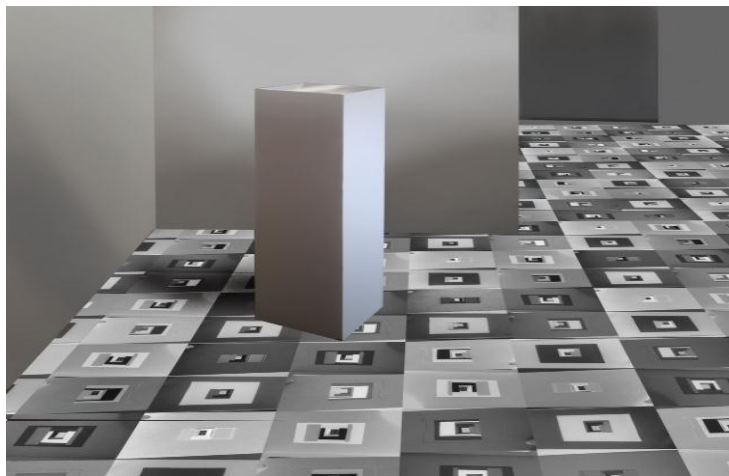

« THE BASE OF VENICE »

Robert Suermond

Installation | Performance

a été invité par **International ArtExpo & It's Liquid** afin d'étendre et d'asseoir son identité et sa visibilité lors de Biennale de Venise 2015

Palazzo Dolfin Bollani du 4 Juillet au 22 Août, 2015

Vernissage Inaugural vendredi 3 Juillet, 2015 à partir 18h

Installation | Performance by Robert Suermond